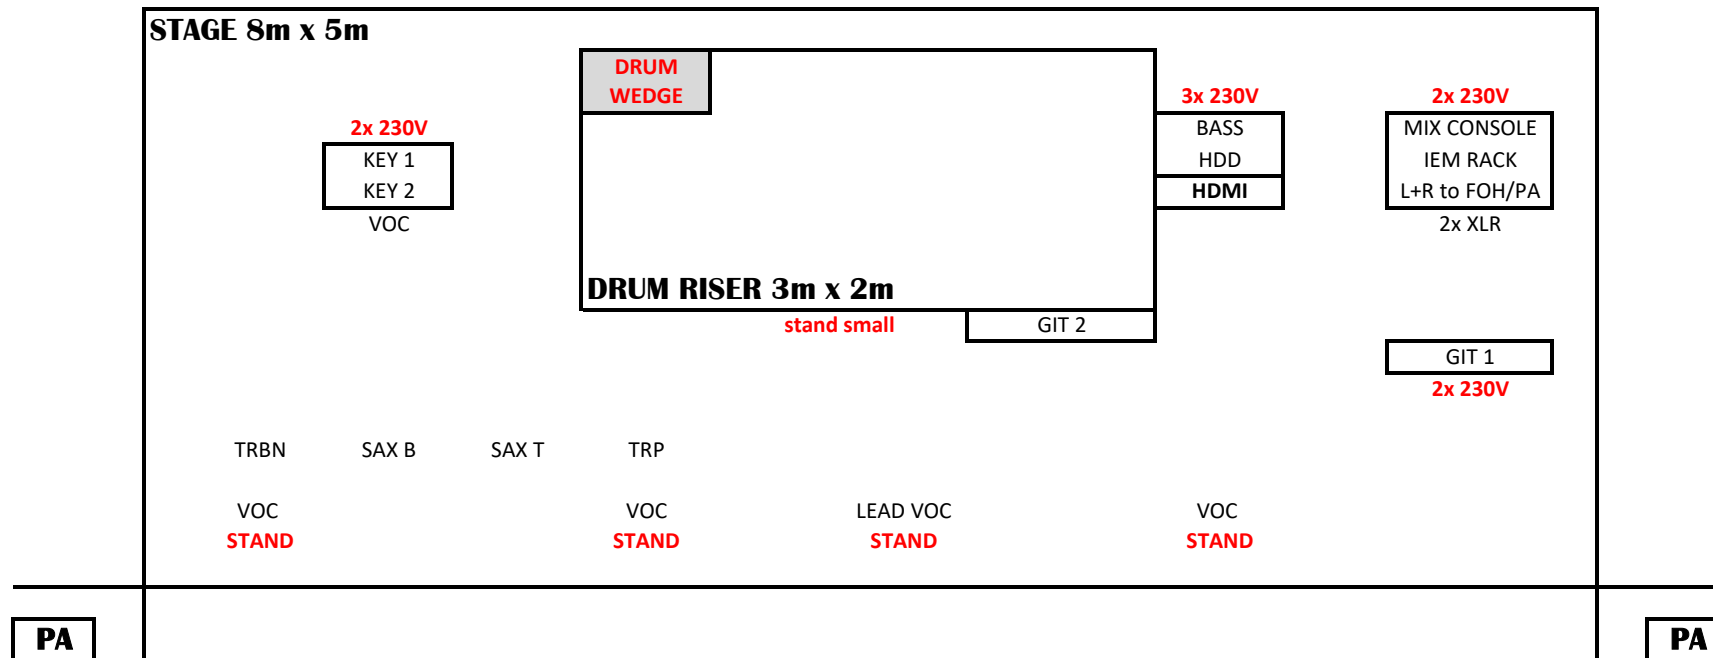

POLEMIC STAGE PLAN 2026

Technické požiadavky/requirements:

Rozmery pódia/stage: 8x5m

Veľký stojan/mic STAND: 5

Malý stojan/small stand: 1

Konektor HDMI pre LED ak je súčasťou scény

Drum wedge 15"
230V on stage

Monitor pre bubeníka 15"
230V na podiu podľa obr

FOH SOUND:

Fabio +421 903 622 226

mail: fablox@me.com

Umiestnenie Mixpultu a racku môže byť rôzne, vľavo alebo vpravo

FOH LIGHT/VIDEO :

Jakub +421 944 585 882